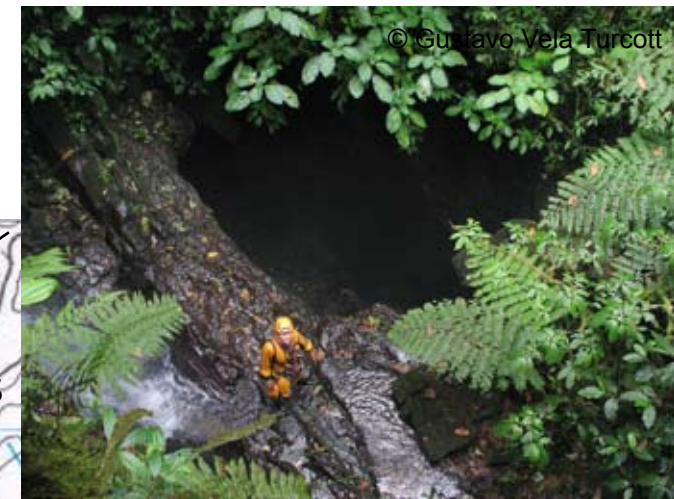

Sótano Tres Quimeras

Buenvista, Tlacotepec de Diaz, Puebla, Mexico

Altitud : 1408 metros
Desarrollo : 5.2 kilometros
Desnivel : 815 metros